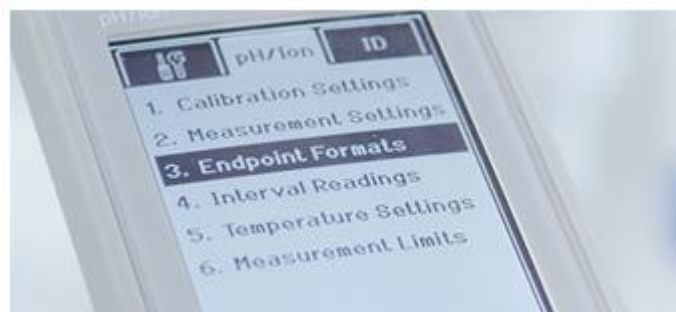

Mobil ilt måler (DO) fra Mettler Toledo

Ergonomisk design til krævende målinger af opløst ilt

Mobil måler af opløst ilt

Optimeret til målinger af opløst ilt i laboratorier, "at-line" eller udendørs. Denne nye bærbare Seven2Go Pro S7 er designet til at give brugere hurtig kvalitetsdata, énhåndsbetjening og holdbarhed.

Denne nye Seven2Go er robust i designet, optimeret til énhånds betjening og har en intuitiv menu struktur, og den giver målinger i en høj kvalitet af ilt-værdier i laboratorier, "at-line" og i udendørs miljøer.

Leveres med enten 605-ISM-IP67 eller OptiOx-ISM-IP67 sensor

Enkel menu – Intuitiv betjening

Seven2Go's nye, intuitive menu giver enhver en banebrydende oplevelse. Brugerne behøver ikke længere at læse lange betjeningsvejledninger

12 sprog – Klart og præcist

Seven2Go understøtter 12 sprog og tilbyder en brugerflade, der anvender hele ord og sætninger. Fraværet af kryptiske udtryk gør betjeningen nemmere, og brugervenligheden optimeres.